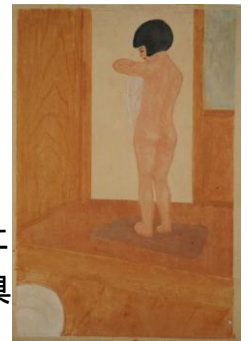

よこやまたいかん

ひしだしゅんそう

横山大観《柿紅葉》菱田春草《黒き猫》など細川コレクション

近代日本画の名品や新収蔵品を特集して公開します。

■細川コレクション常設展示室（本館2階第1室、別棟展示室）

細川コレクション 特集 **大観と春草** 開催中～6/16(日)

《領内名勝図巻》や修復後初公開となる《西王母・琴高仙人図屏風》、藩主が用いた武具茶道具のほか、近代日本画を代表する大観《柿紅葉》春草《黒き猫》平福百穂《豫讓》など、この機会にぜひご覧下さい。

（各々、展示期間が限定されます。）

■美術館コレクション室（本館2階第2・3室）

美術館コレクション 特集 **新収蔵品** 開催中～6/16(日)

肉筆浮世絵、肥後の陶磁器、刀剣《同田貫》のほか、平成24年度に収集した恩地孝四郎の木版《幼女浴後》藤田嗣治の油彩《裁縫道具のある静物》など、新収蔵品を特集して公開しています。

横山大観《柿紅葉》

恩地孝四郎《幼女浴後》

菱田春草《黒き猫》

■観覧料： 本館2階・別棟共通券 一般400円(300円)、大学生240円(180円)、
()は20名以上の団体料金、高校生以下無料、障がい者手帳をお持ちの方無料
本館2階(一般260円、大学生190円)、別棟展示室(一般200円、大学生120円)