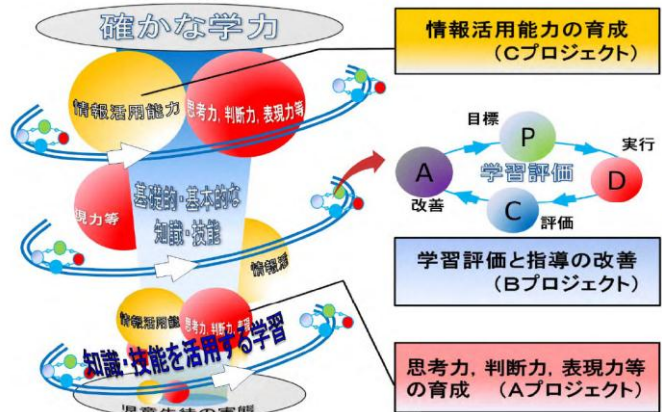

●お問合せ先

熊本県立教育センター研究発表会係

電話 0968-44-6611

FAX 0968-44-6495

URL <http://www.higo.ed.jp/center/>